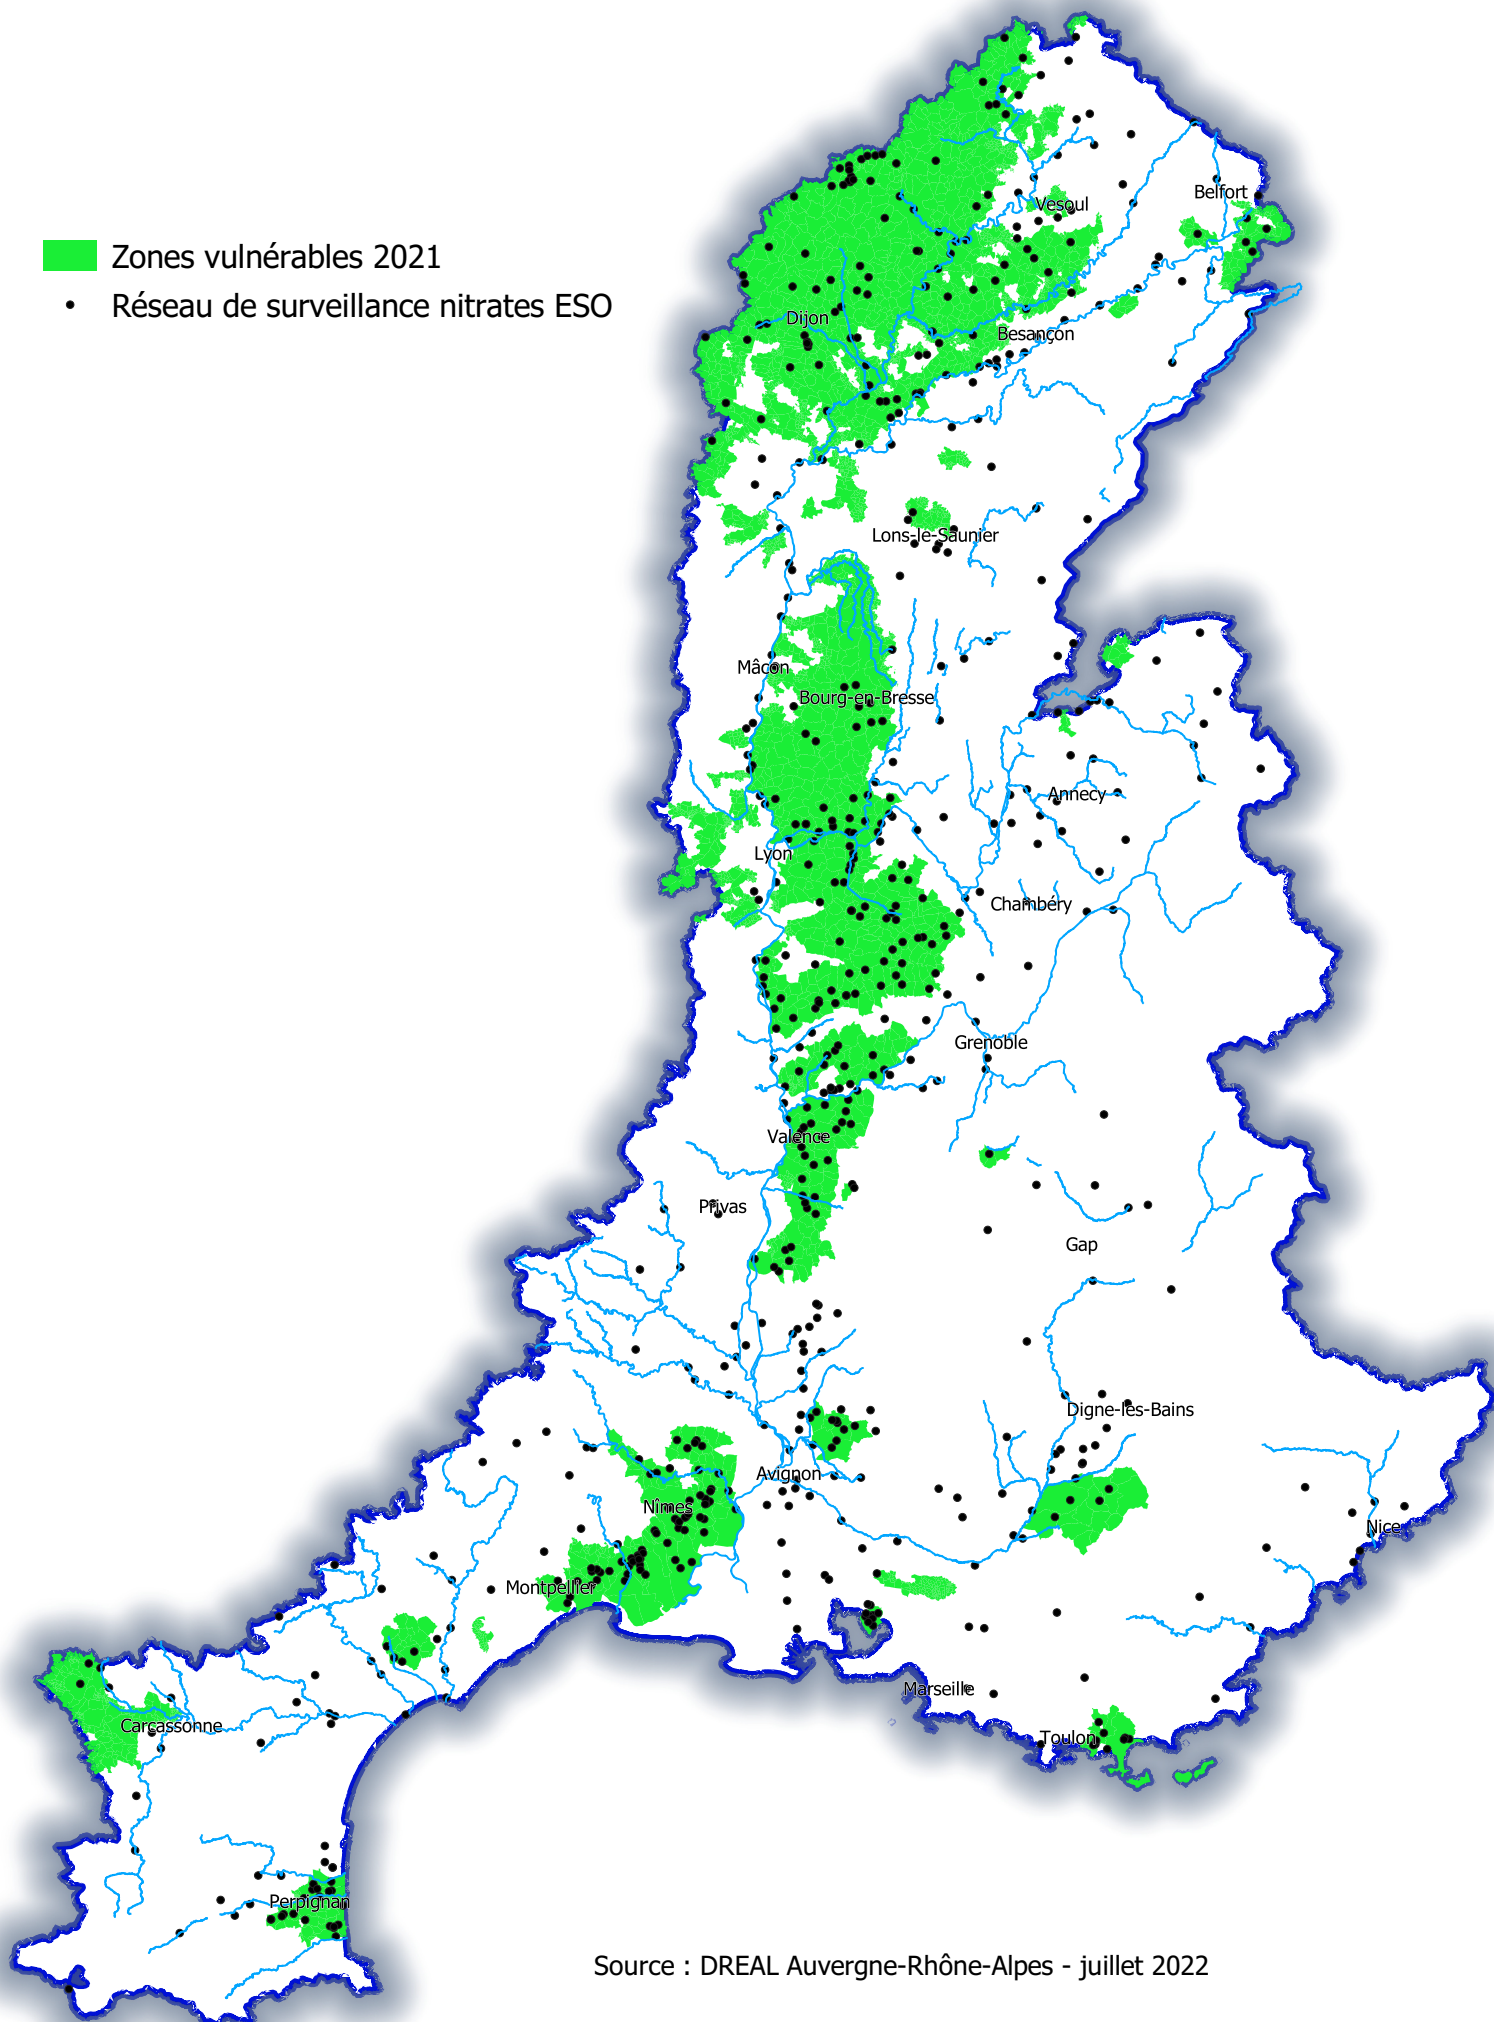

# Réseau de surveillance nitrates des masses d'eau souterraines - 8ème campagne nitrates - Bassin Rhône-Méditerranée

-  Zones vulnérables 2021
- Réseau de surveillance nitrates ESO

Source : DREAL Auvergne-Rhône-Alpes - juillet 2022